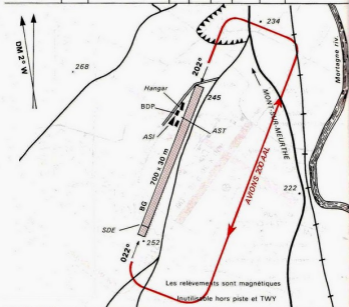

28 MB
 PRIVÉ
 O/R
 Avions basés
 789 FT
 ALT : 248 m
 LAT : 48° 32' N LONG : 06° 27' E

MONT-SUR-MEURTHE

(Meurthe-et-Moselle)

OUVERT	I	RVT. E/H	☐	☐	X	D	C/LOC	MÉTÉO
HJ Sam. Dim.	oui	100 L	oui	oui	Bar			

APP	Néant	FRED. Club 123,5 : oui
TWR	Néant	

CONS part. : Circuit en vol à l'EST : AVIONS 200 AAL.

Par vent inf. à 2 m/s, utiliser le QFU 202°.

RENS : Restrictions espace aérien (voir Guide - zones).

ULM : Activité sur AD - Circuit ULM à l'OUEST.

AUTOS-LOCATION : O/R.