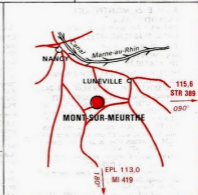

CONS part. : Circuit en vol à l'EST : AVIONS 200 AAL.

Par vent inf. à 2 m/s, utiliser le QFU 202°.

RENS : Restrictions espace aérien (voir Guide - zones).

ULM : Activité sur AD - Circuit ULM à l'OUEST.

AUTOS-LOCATION : O/R.

AÉRO-CLUB : ACB de La MORTAGNE - 54360, MONT-SUR-MEURTHE.

VOLTIGE : Verticale AD, entre 300 et 1000 M - sol.

10 km W.SW de LUNÉVILLE